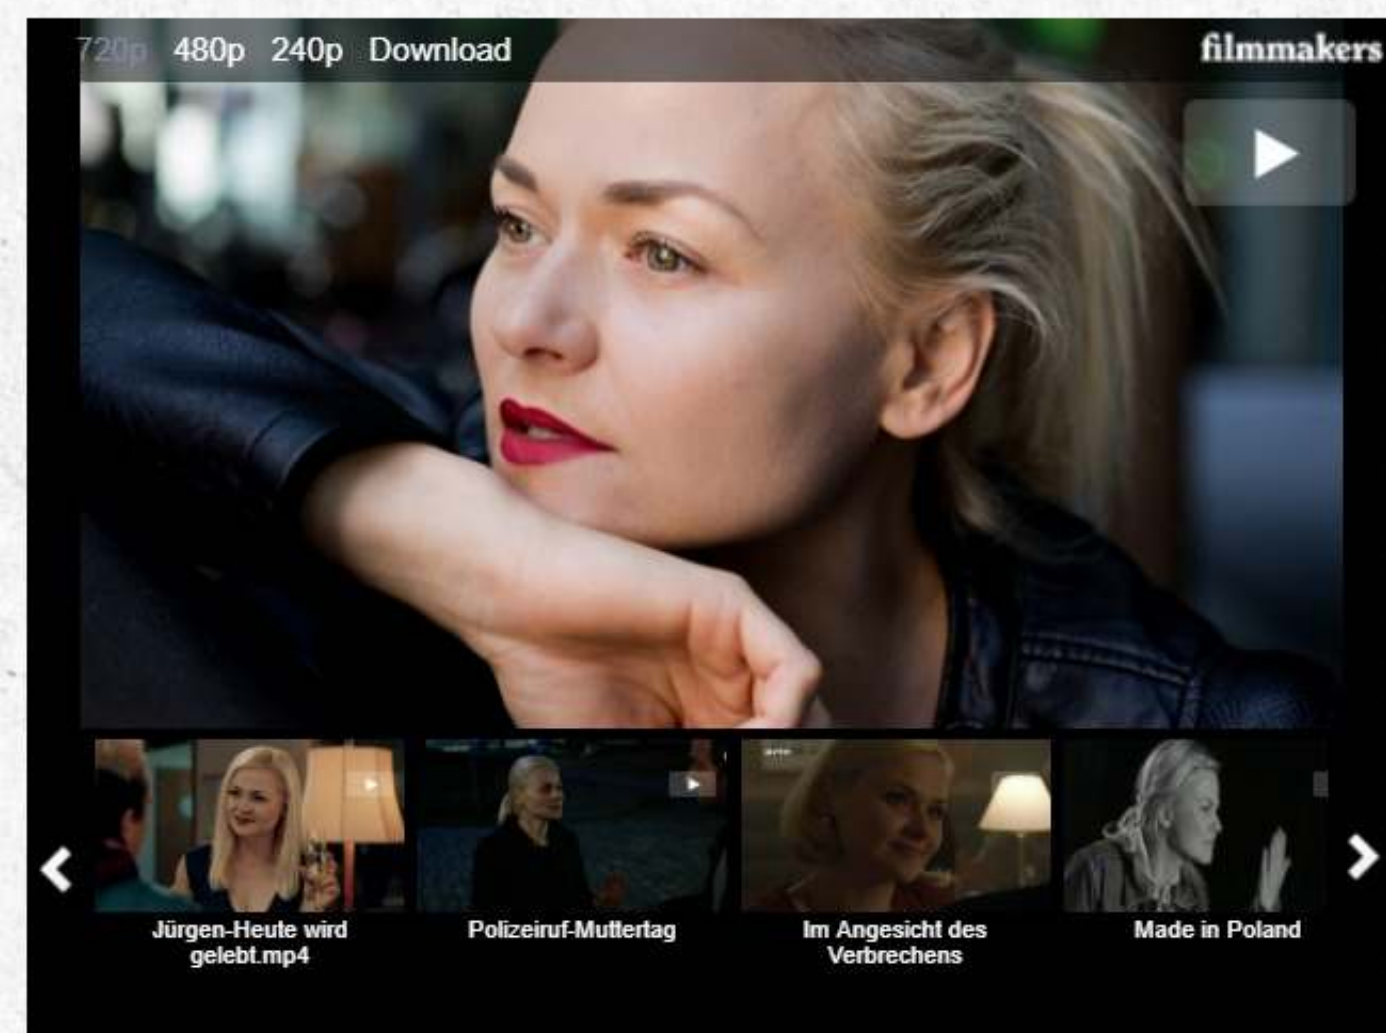

JUSTYNA PAWLICKA

actress

© marina juli

ABOUT

born	1979
nationality	polish
height	170 cm
hair	blond
eyes	green
languages	polish (native), english (fluent), german (good), russian (basics)
pitch	mezzo-soprano
vocals	chanson
dance	modern, courtly dance
sports	riding, fencing, ice skating
licenses	b (pkw)
residence	berlin

DOWNLOAD PDF

ANFRAGEN

EDUCATION

2000-04 staatliche theaterhochschule, breslau

TV/FILM SELECTION

2017	der usedom krimi	uwe janson	razor film
	jürgen-heute wird gelebt	lars jessen	wdr
2016	polizeiruf 110	eoin moore	ard
2012	pierwsza miłosc	krzyszto lebski	polsat
2009	na dobre i na złe	artur zmijewski	tvp 2
	operacja dunaj	jacek glomb	kino
	im angesicht des verbrechens	dominik graf	arte
2008	na dobre i na złe	artur zmijewski	tvp 2
	pierwsza miłosc	dominik matwiejczyk	polsat
2005	wschody i zachody miasta	jacek glomb	tvp 2
	komornik	feliks falk	kino
	made in poland	przemyslaw wojcieszek	tvp kultura
2004	emilia	piotr matwiejczyk	polsat 2
	o czym sa moje oczy	piotr matwiejczyk	polsat 2